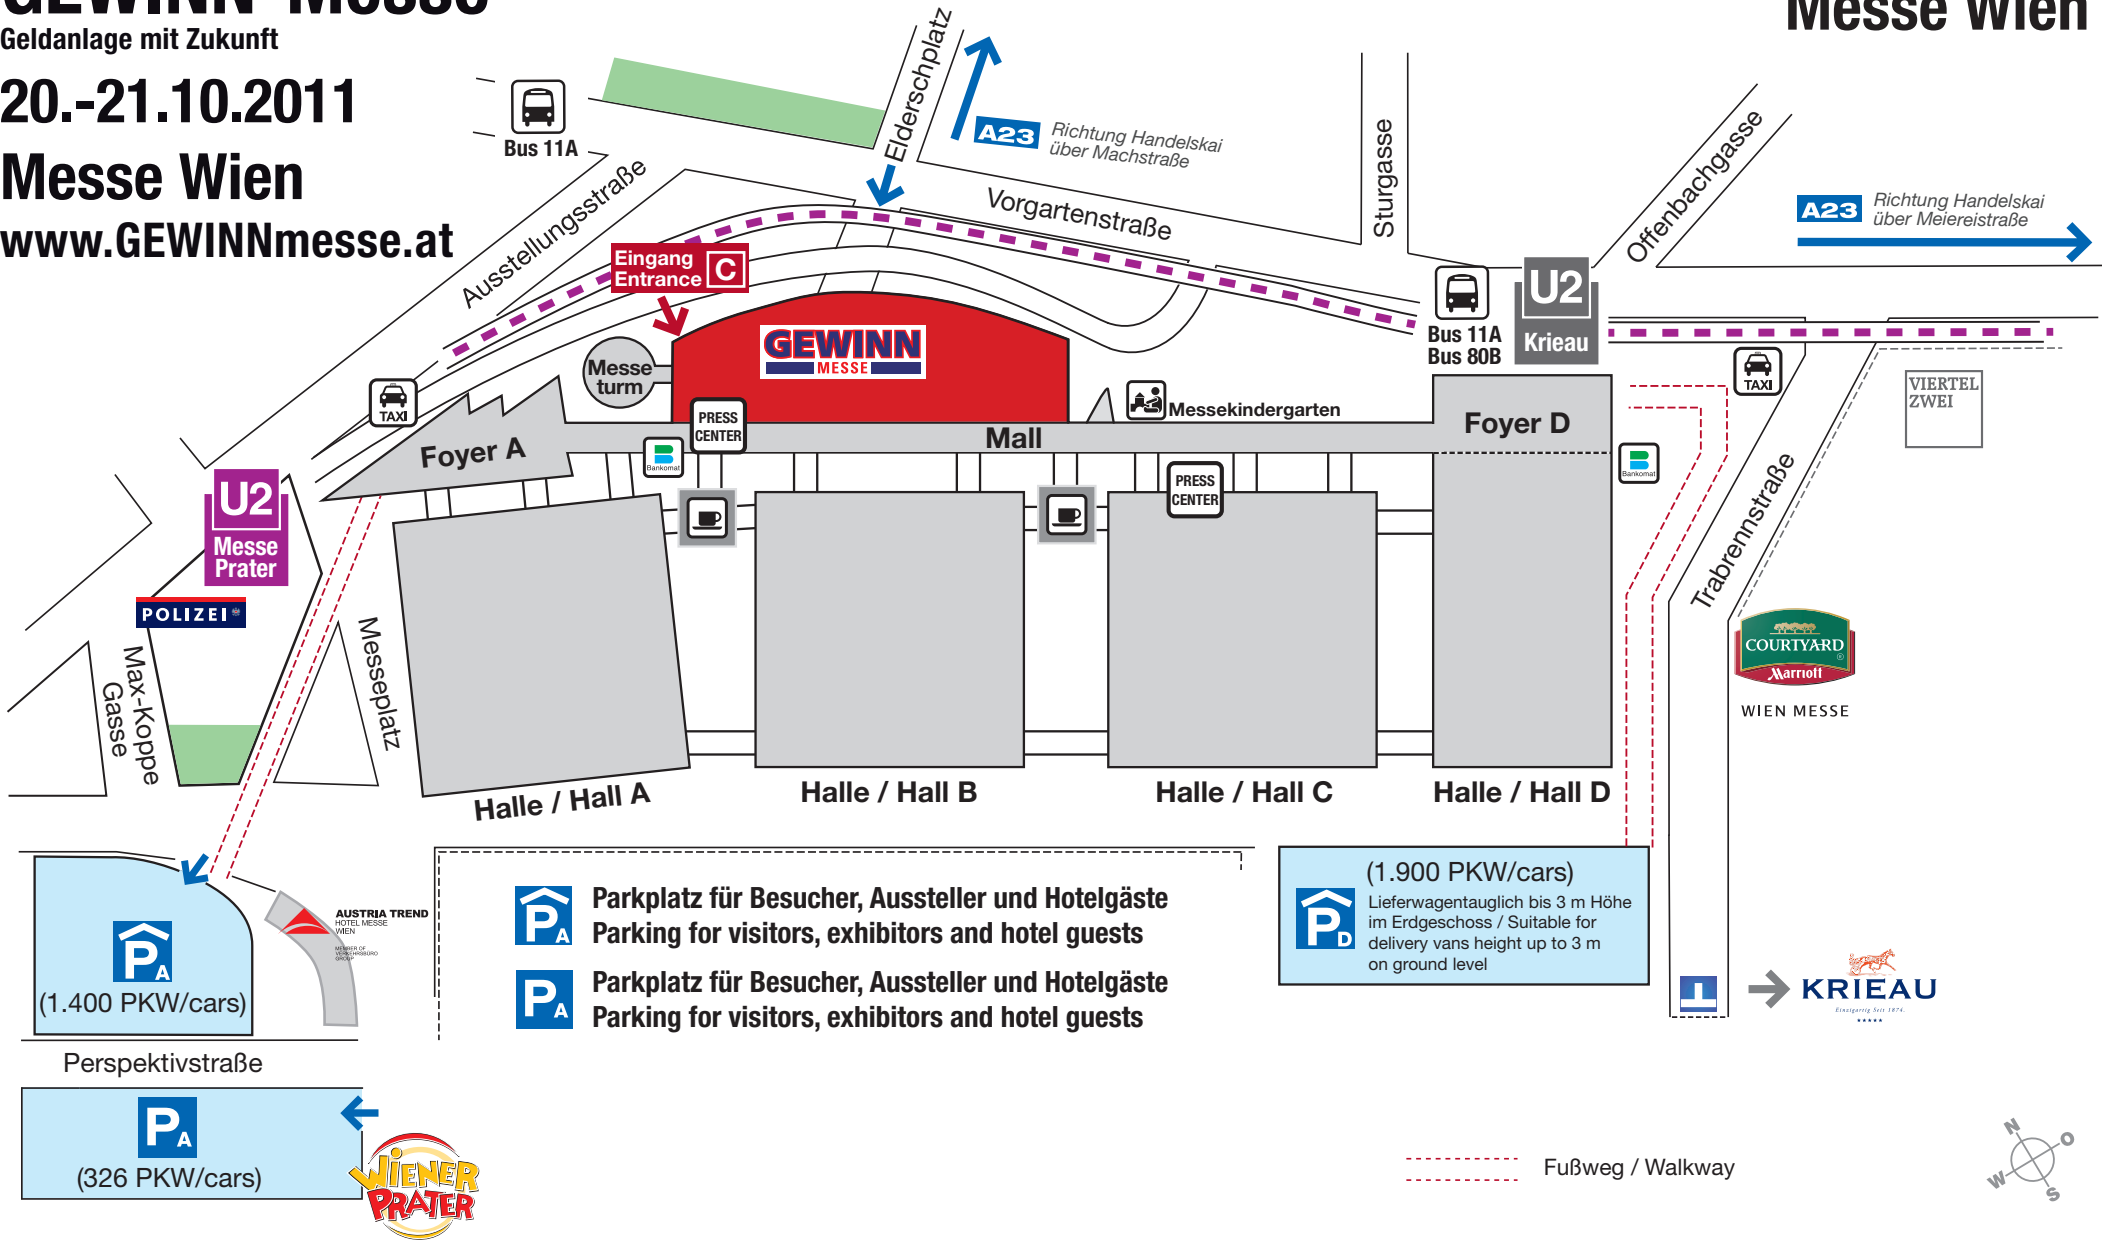

GEWINN-Messe

Geldanlage mit Zukunft

20.-21.10.2011

Messe Wien

www.GEWINNmesse.at

Messe Wien

- P_A** Parkplatz für Besucher, Aussteller und Hotelgäste
Parking for visitors, exhibitors and hotel guests
- P_A** Parkplatz für Besucher, Aussteller und Hotelgäste
Parking for visitors, exhibitors and hotel guests

P_B (1.900 PKW/cars)
Lieferwagentauglich bis 3 m Höhe
im Erdgeschoss / Suitable for
delivery vans height up to 3 m
on ground level

P_A (1.400 PKW/cars)
AUSTRIA TREND
HOTEL MESSE
WIEN
WELCHER DIE VERBUNDENEN
GRUPPEN

Perspektivstraße
P_A (326 PKW/cars)
WIENER PRATER

--- Fußweg / Walkway