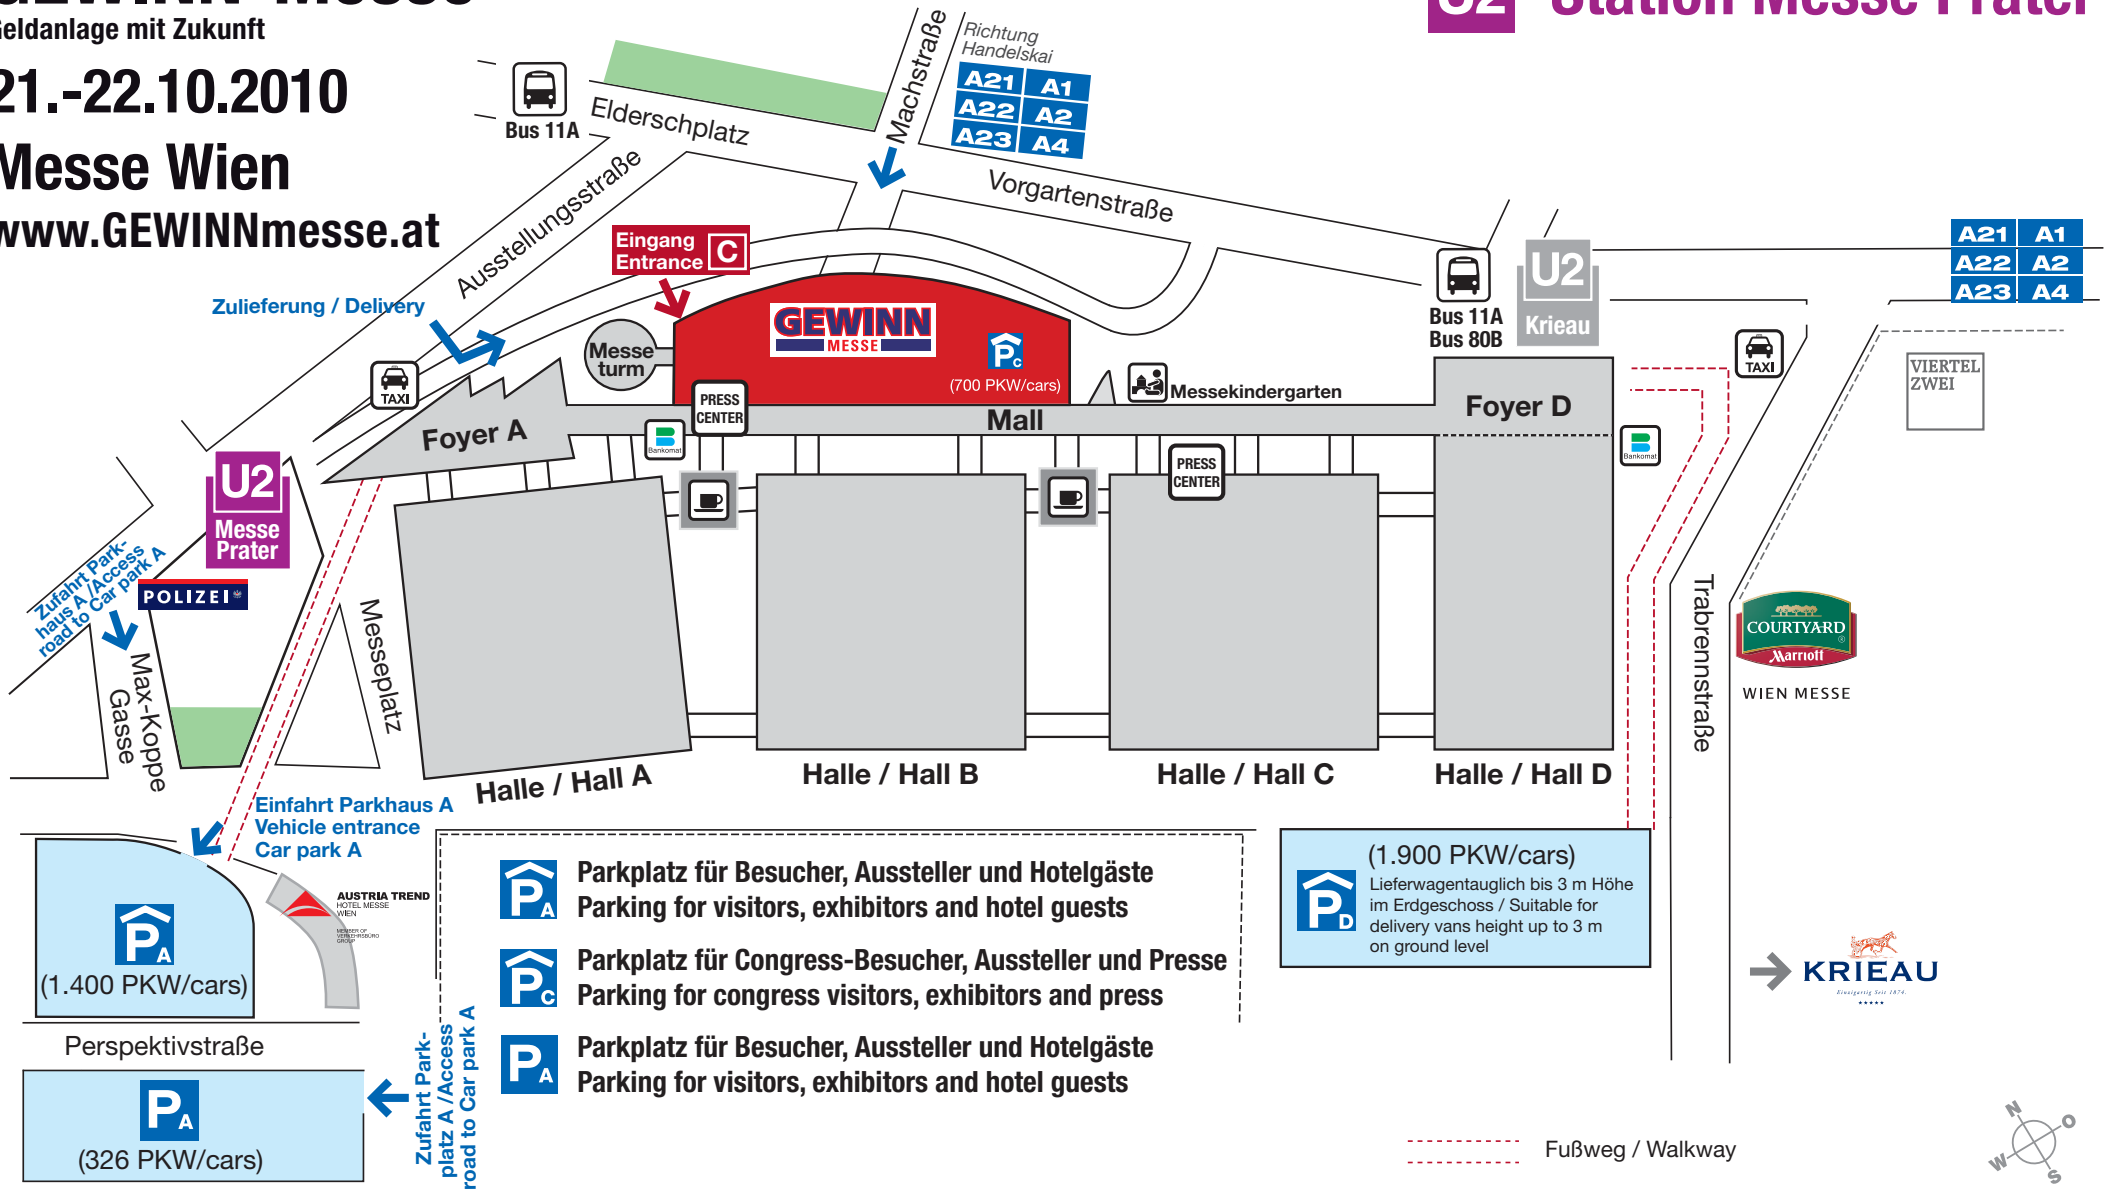

GEWINN-Messe

Geldanlage mit Zukunft

21.-22.10.2010

Messe Wien

www.GEWINNmesse.at

U2 Station Messe Prater

P_A
(1.400 PKW/cars)

P_C
(700 PKW/cars)

P_D
(1.900 PKW/cars)

P_A
(326 PKW/cars)

- P_A** Parkplatz für Besucher, Aussteller und Hotelgäste
Parking for visitors, exhibitors and hotel guests
- P_C** Parkplatz für Congress-Besucher, Aussteller und Presse
Parking for congress visitors, exhibitors and press
- P_A** Parkplatz für Besucher, Aussteller und Hotelgäste
Parking for visitors, exhibitors and hotel guests

P_D (1.900 PKW/cars)
Lieferwagentauglich bis 3 m Höhe
im Erdgeschoss / Suitable for
delivery vans height up to 3 m
on ground level

--- Fußweg / Walkway

GPS-Eingabe: "1020 Wien, Ausstellungsstraße"